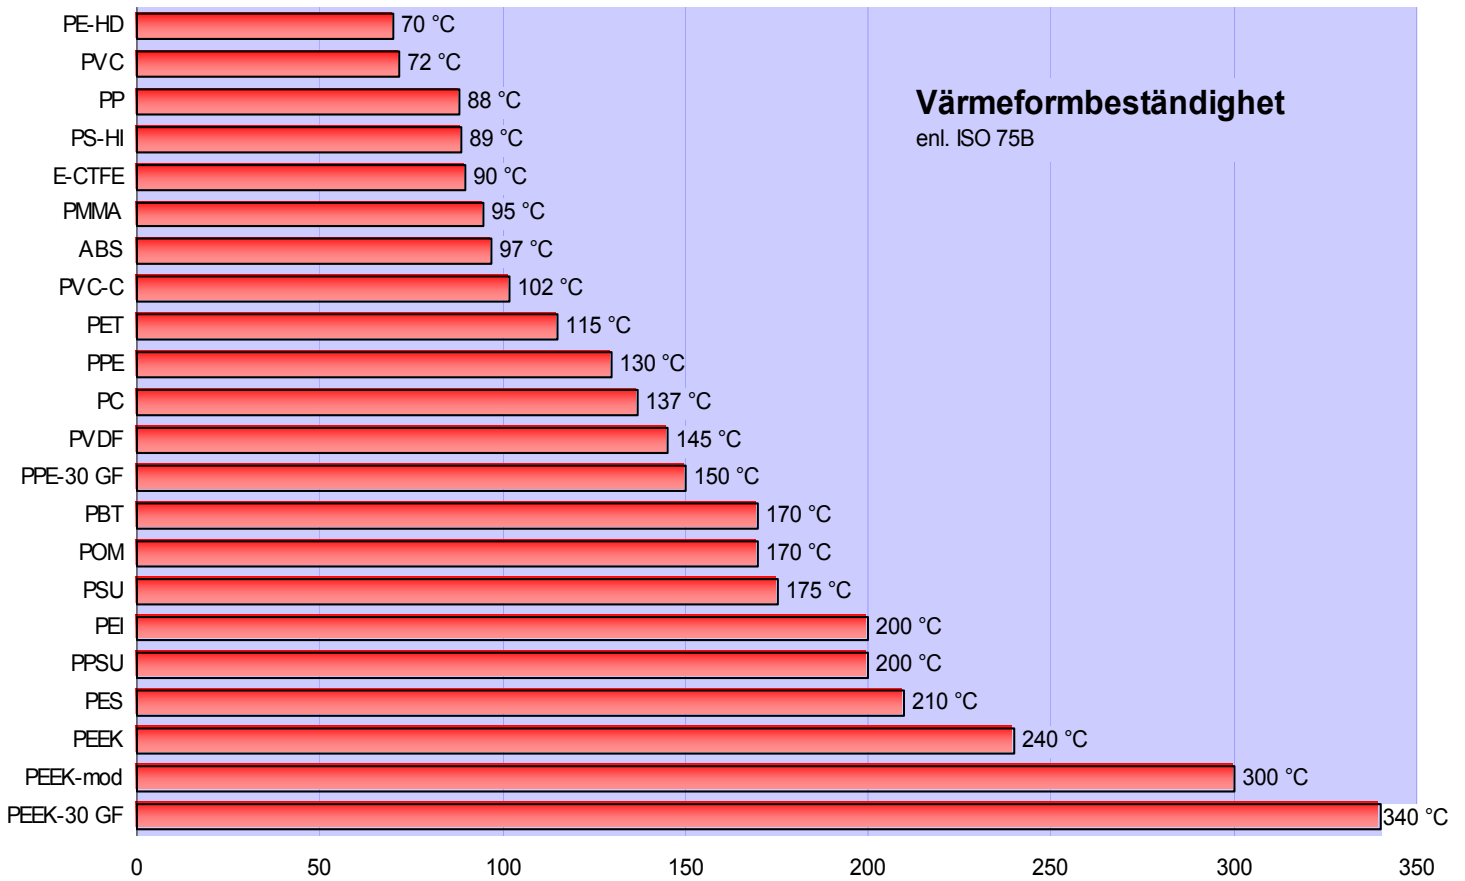

JÄMFÖRANDE DATA FÖR OLIKA PLASTER

Sträckspänning (MPa)

...och andra egenskaper