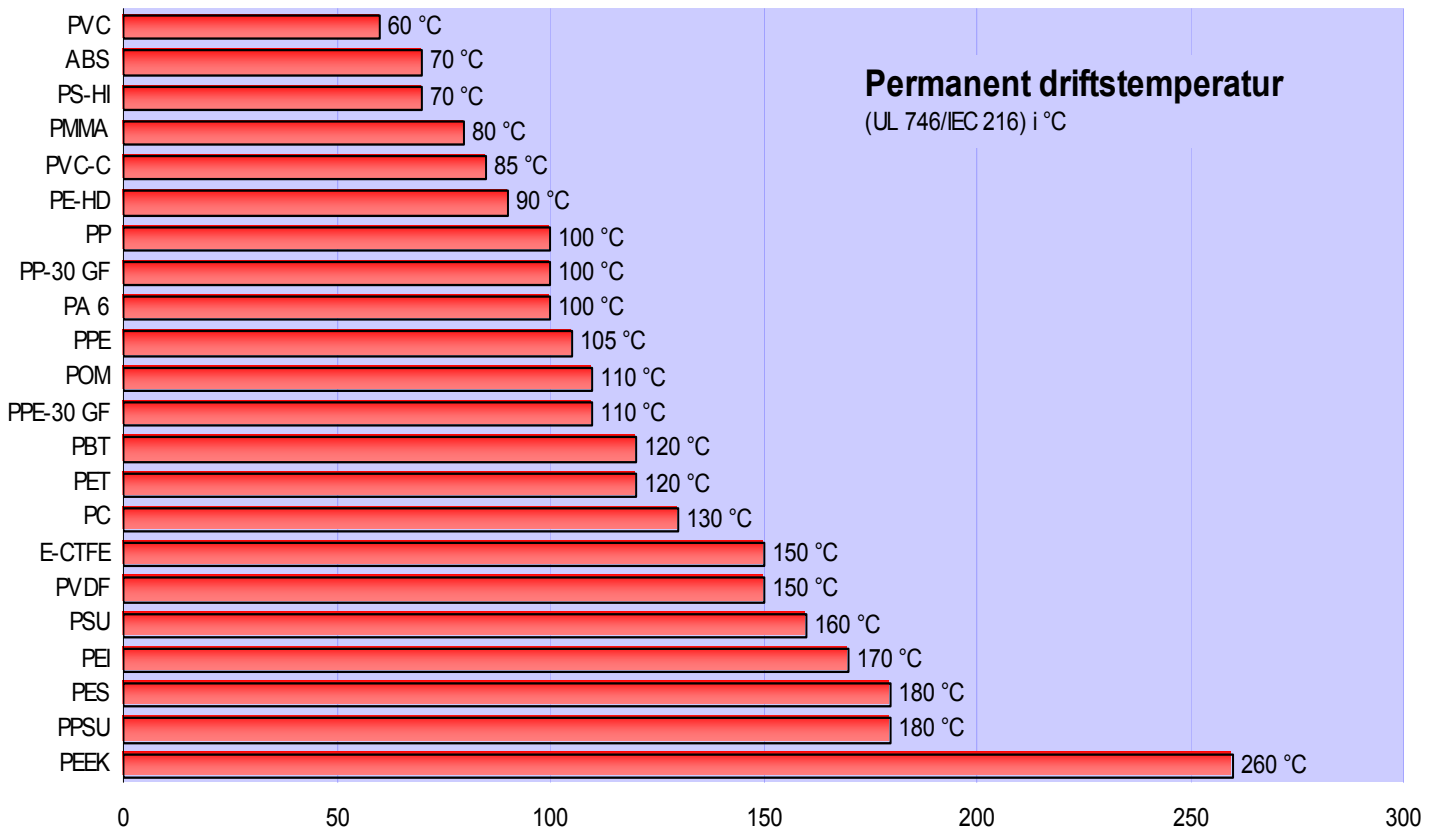

JÄMFÖRANDE DATA FÖR OLIKA PLASTER

Sträckspänning (MPa)

...och andra egenskaper