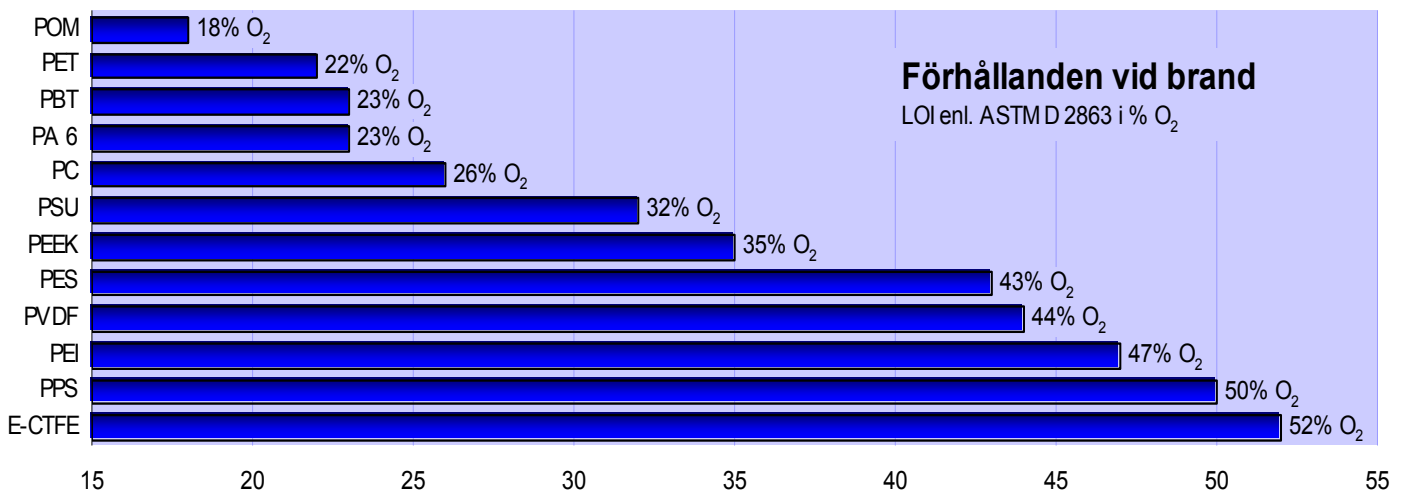

JÄMFÖRANDE DATA FÖR OLIKA PLASTER

Sträckspänning (MPa)

...och andra egenskaper