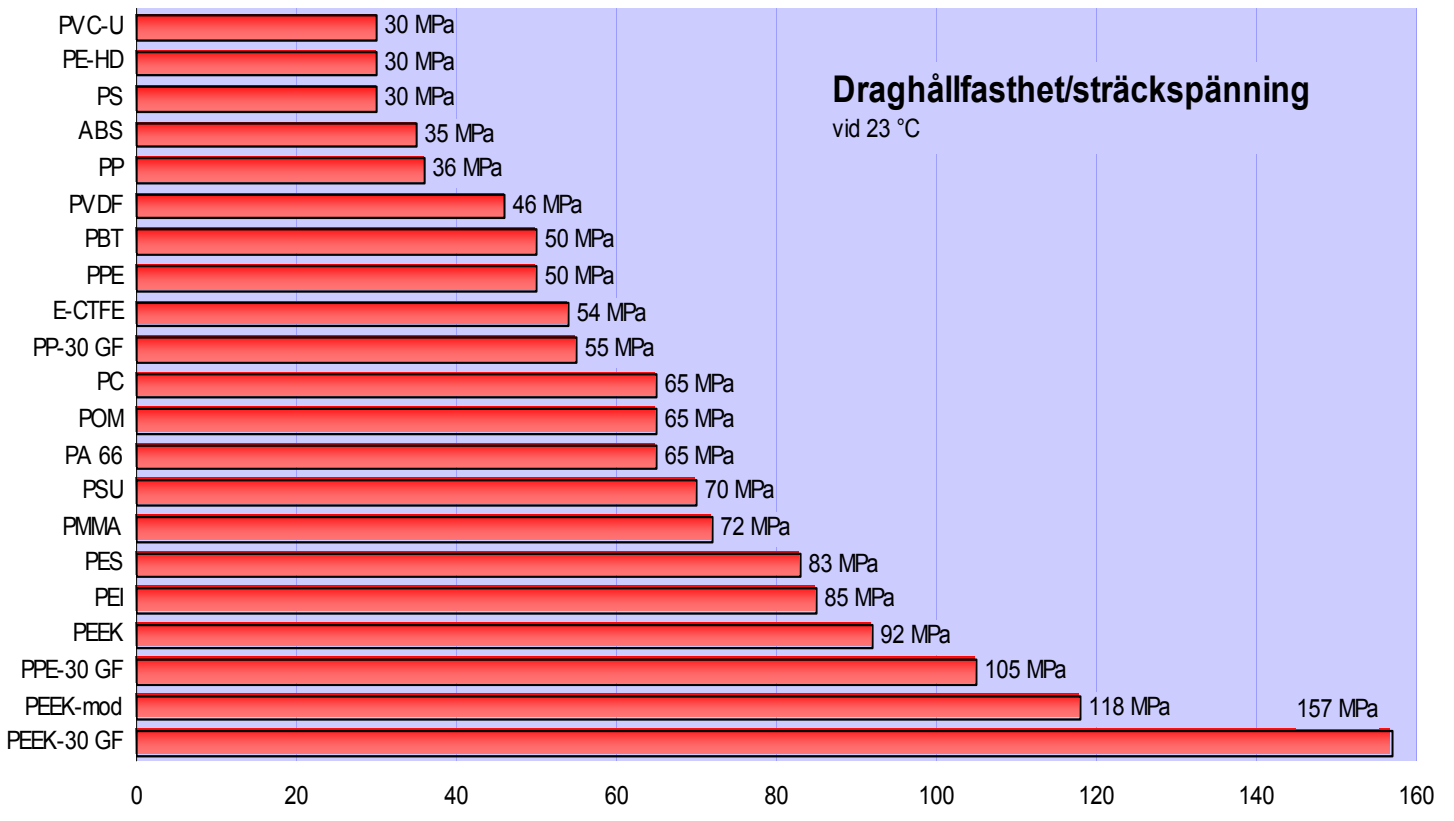

JÄMFÖRANDE DATA FÖR OLIKA PLASTER

Sträckspänning (MPa)

...och andra egenskaper