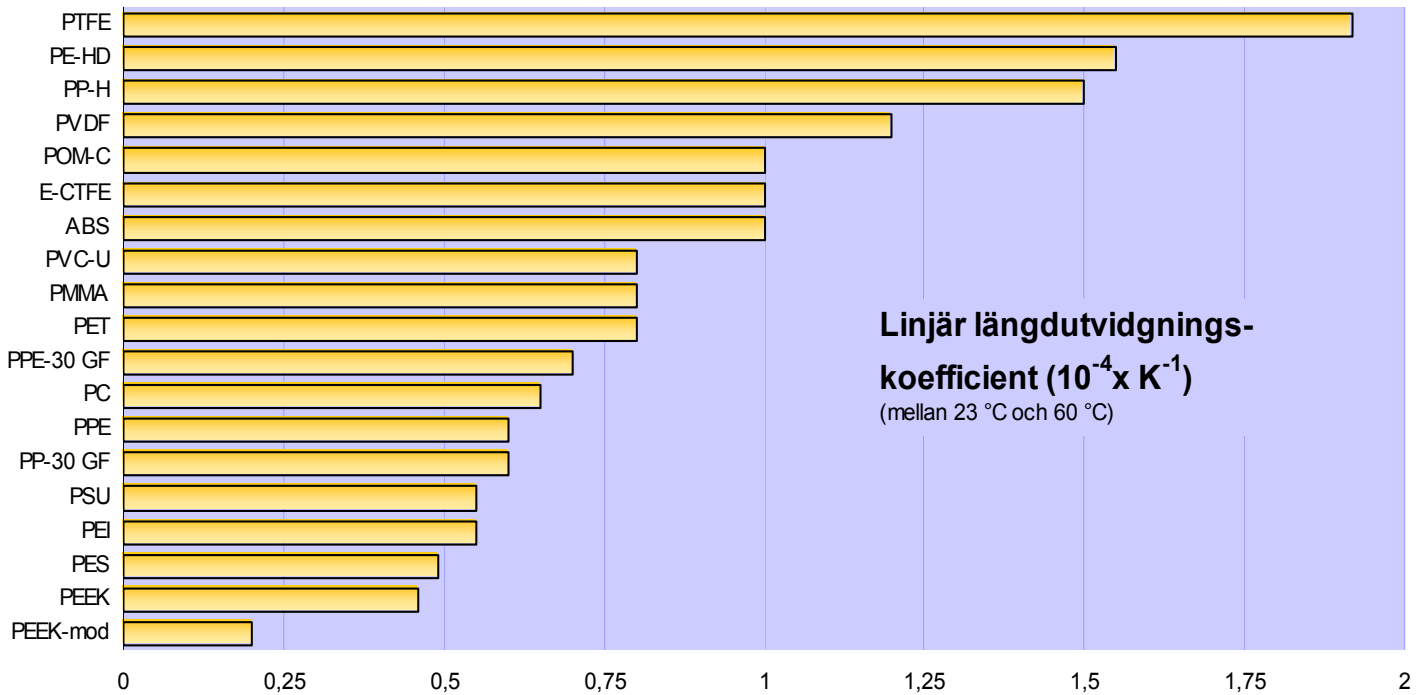

JÄMFÖRANDE DATA FÖR OLIKA PLASTER

Sträckspänning (MPa)

...och andra egenskaper