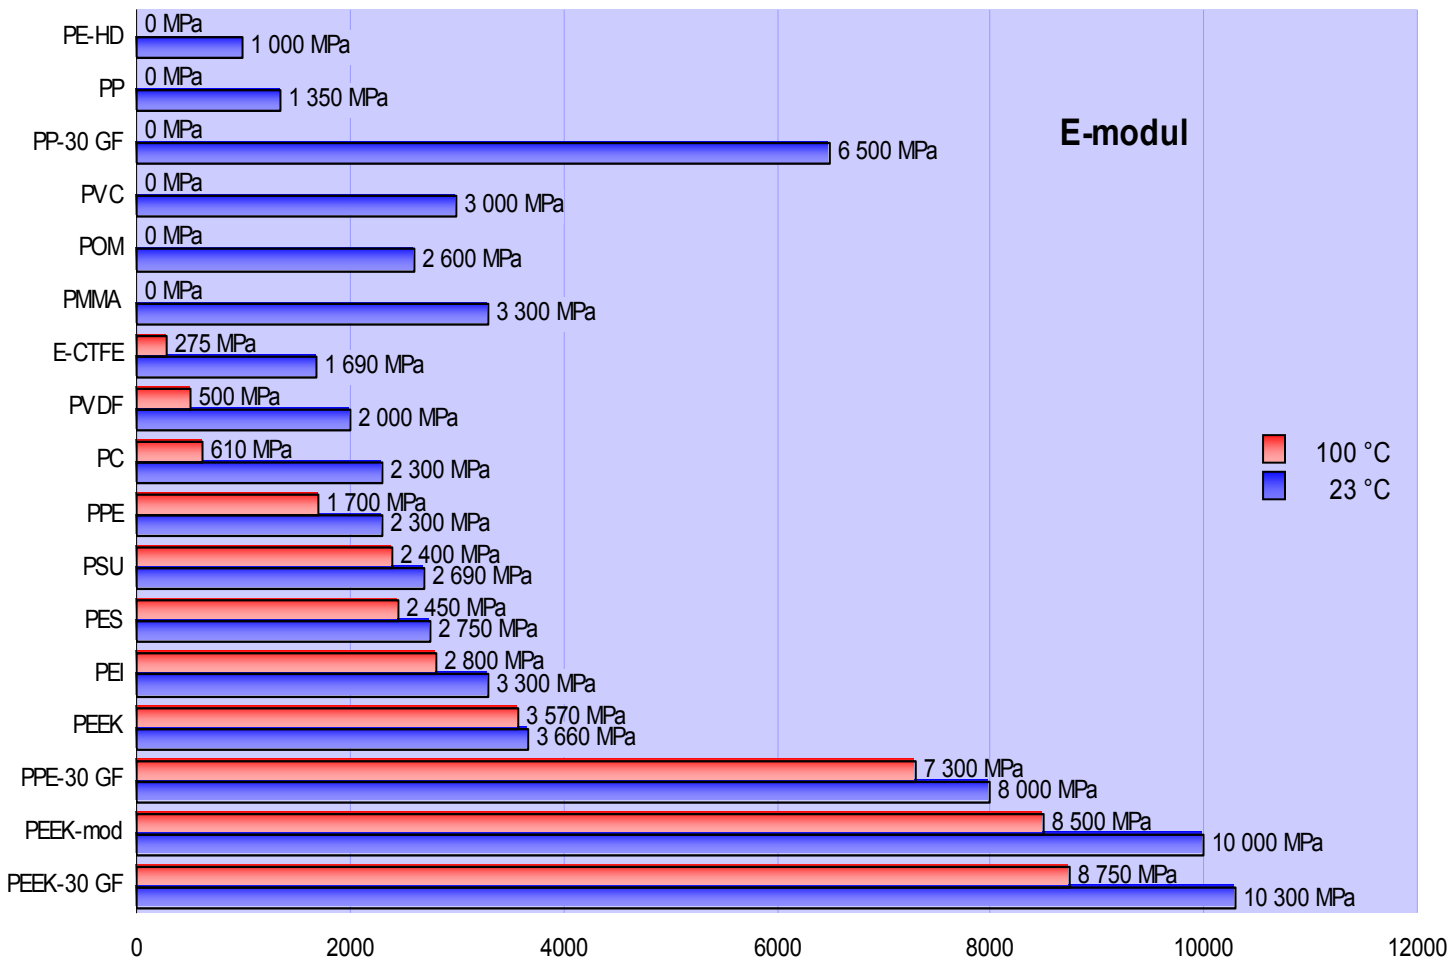

JÄMFÖRANDE DATA FÖR OLIKA PLASTER

Sträckspänning (MPa)

...och andra egenskaper